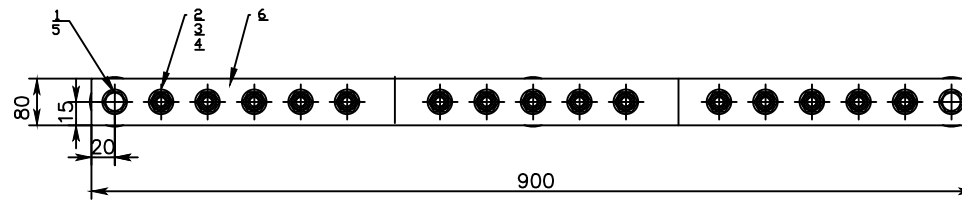

Заземление BDLTA

Количество присоединений x резьба - 20xM8 (M6, M10, M12) - варианты исполнения
 Размер медной шины, мм - 80x8x900
 Материал шины - медь
 Максимальный ток, А - 1690
 Высота изолятора, мм - 25
 Крепежных изделий оцинкованная сталь
 Вес, кг - 5,3

Изм. № погр. Погр. и дата

					Главная заземляющая шина ГЗШ-20 сечение 80x8	Лист
Изм.	Лист	№ док.м.	Погр.	Дата	Серия: ГЗШМ Артикул: ГЗШ-20-80-8	
					Сайт: Volta.pro	