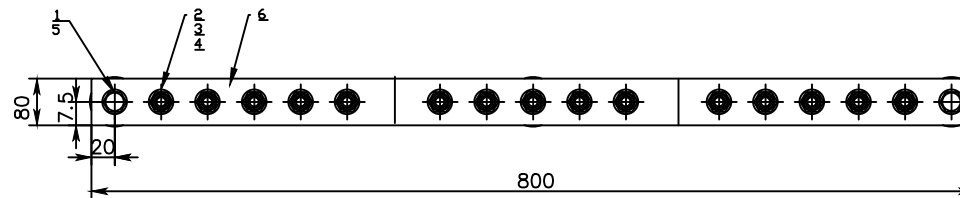

Заземление BDLTA

Количество присоединений x резьба - 20xM8 (M6, M10, M12)
 Размер медной шины, мм - 80x6x800
 Материал шины - медь
 Максимальный ток, А - 1480
 Высота изолятора, мм - 25
 Крепежных изделий оцинкованная сталь
 Вес, кг - 3,6

Изм. № погр. Погр. и дата

					Главная заземляющая шина ГЗШ-20 сечение 80x6	Лист
Изм.	Лист	№ док.	Погр.	Дата	Серия: ГЗШМ Артикул: ГЗШ-20-80-6	
					Сайт: Volta.pro	