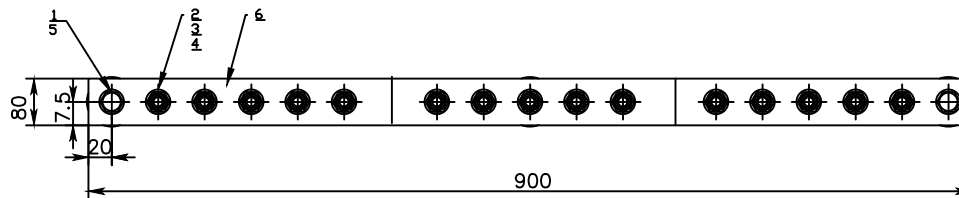

Заземление BDLTA

Количество присоединений x резьба - 20xM8 (M6, M10, M12)
 Размер медной шины, мм - 80x10x900
 Материал шины - медь
 Максимальный ток, А - 1900
 Высота изолятора, мм - 25
 Крепежных изделий оцинкованная сталь
 Вес, кг - 6,6

Изм. № погр. Погр. и дата

					Главная заземляющая шина ГЗШ-20 сечение 80x10	Лист
Изм.	Лист	№ док.м.	Погр.	Дата	Серия: ГЗШМ Артикул: ГЗШ-20-80-10	
					Сайт: Volta.pro	