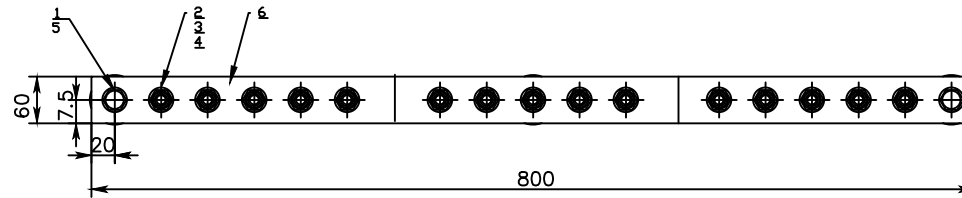

Заземление BDLTA

Количество присоединений x резьба - 20xM8 (M6, M10)
 Размер медной шины, мм - 60x8x800
 Материал шины - медь
 Максимальный ток, А - 1320
 Высота изолятора, мм - 25
 Крепежных изделий оцинкованная сталь
 Вес, кг - 3,6

Изм. № погр. Погр. и дата

					Главная заземляющая шина ГЗШ-20 сечение 60x8	Лист
Изм.	Лист	№ док.м.	Погр.	Дата	Серия: ГЗШМ Артикул: ГЗШ-20-60-8	
					Сайт: Volta.pro	