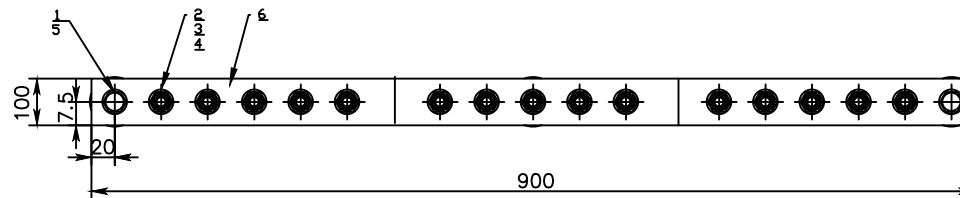

Заземление BDLTA

Количество присоединений x резьба - 20xM6  
 Размер медной шины, мм - 100x8x900  
 Материал шины - медь  
 Максимальный ток, А - 2080  
 Высота изолятора, мм - 25  
 Крепежных изделий оцинкованная сталь  
 Вес, кг - 6,6

Изм. № погр. Погр. и дата

					Главная заземляющая шина ГЗШ-20 сечение 100x8	Лист
Изм.	Лист	№ док.м.	Погр.	Дата	Серия: ГЗШМ Артикул: ГЗШ-20-100-8	
					Сайт: Volta.pro	